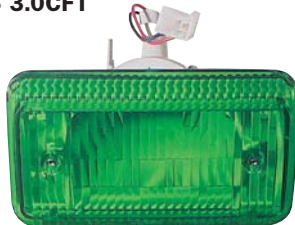

TBA

214-2204N-A

TOP LAMP

20PCS 3.0CFT